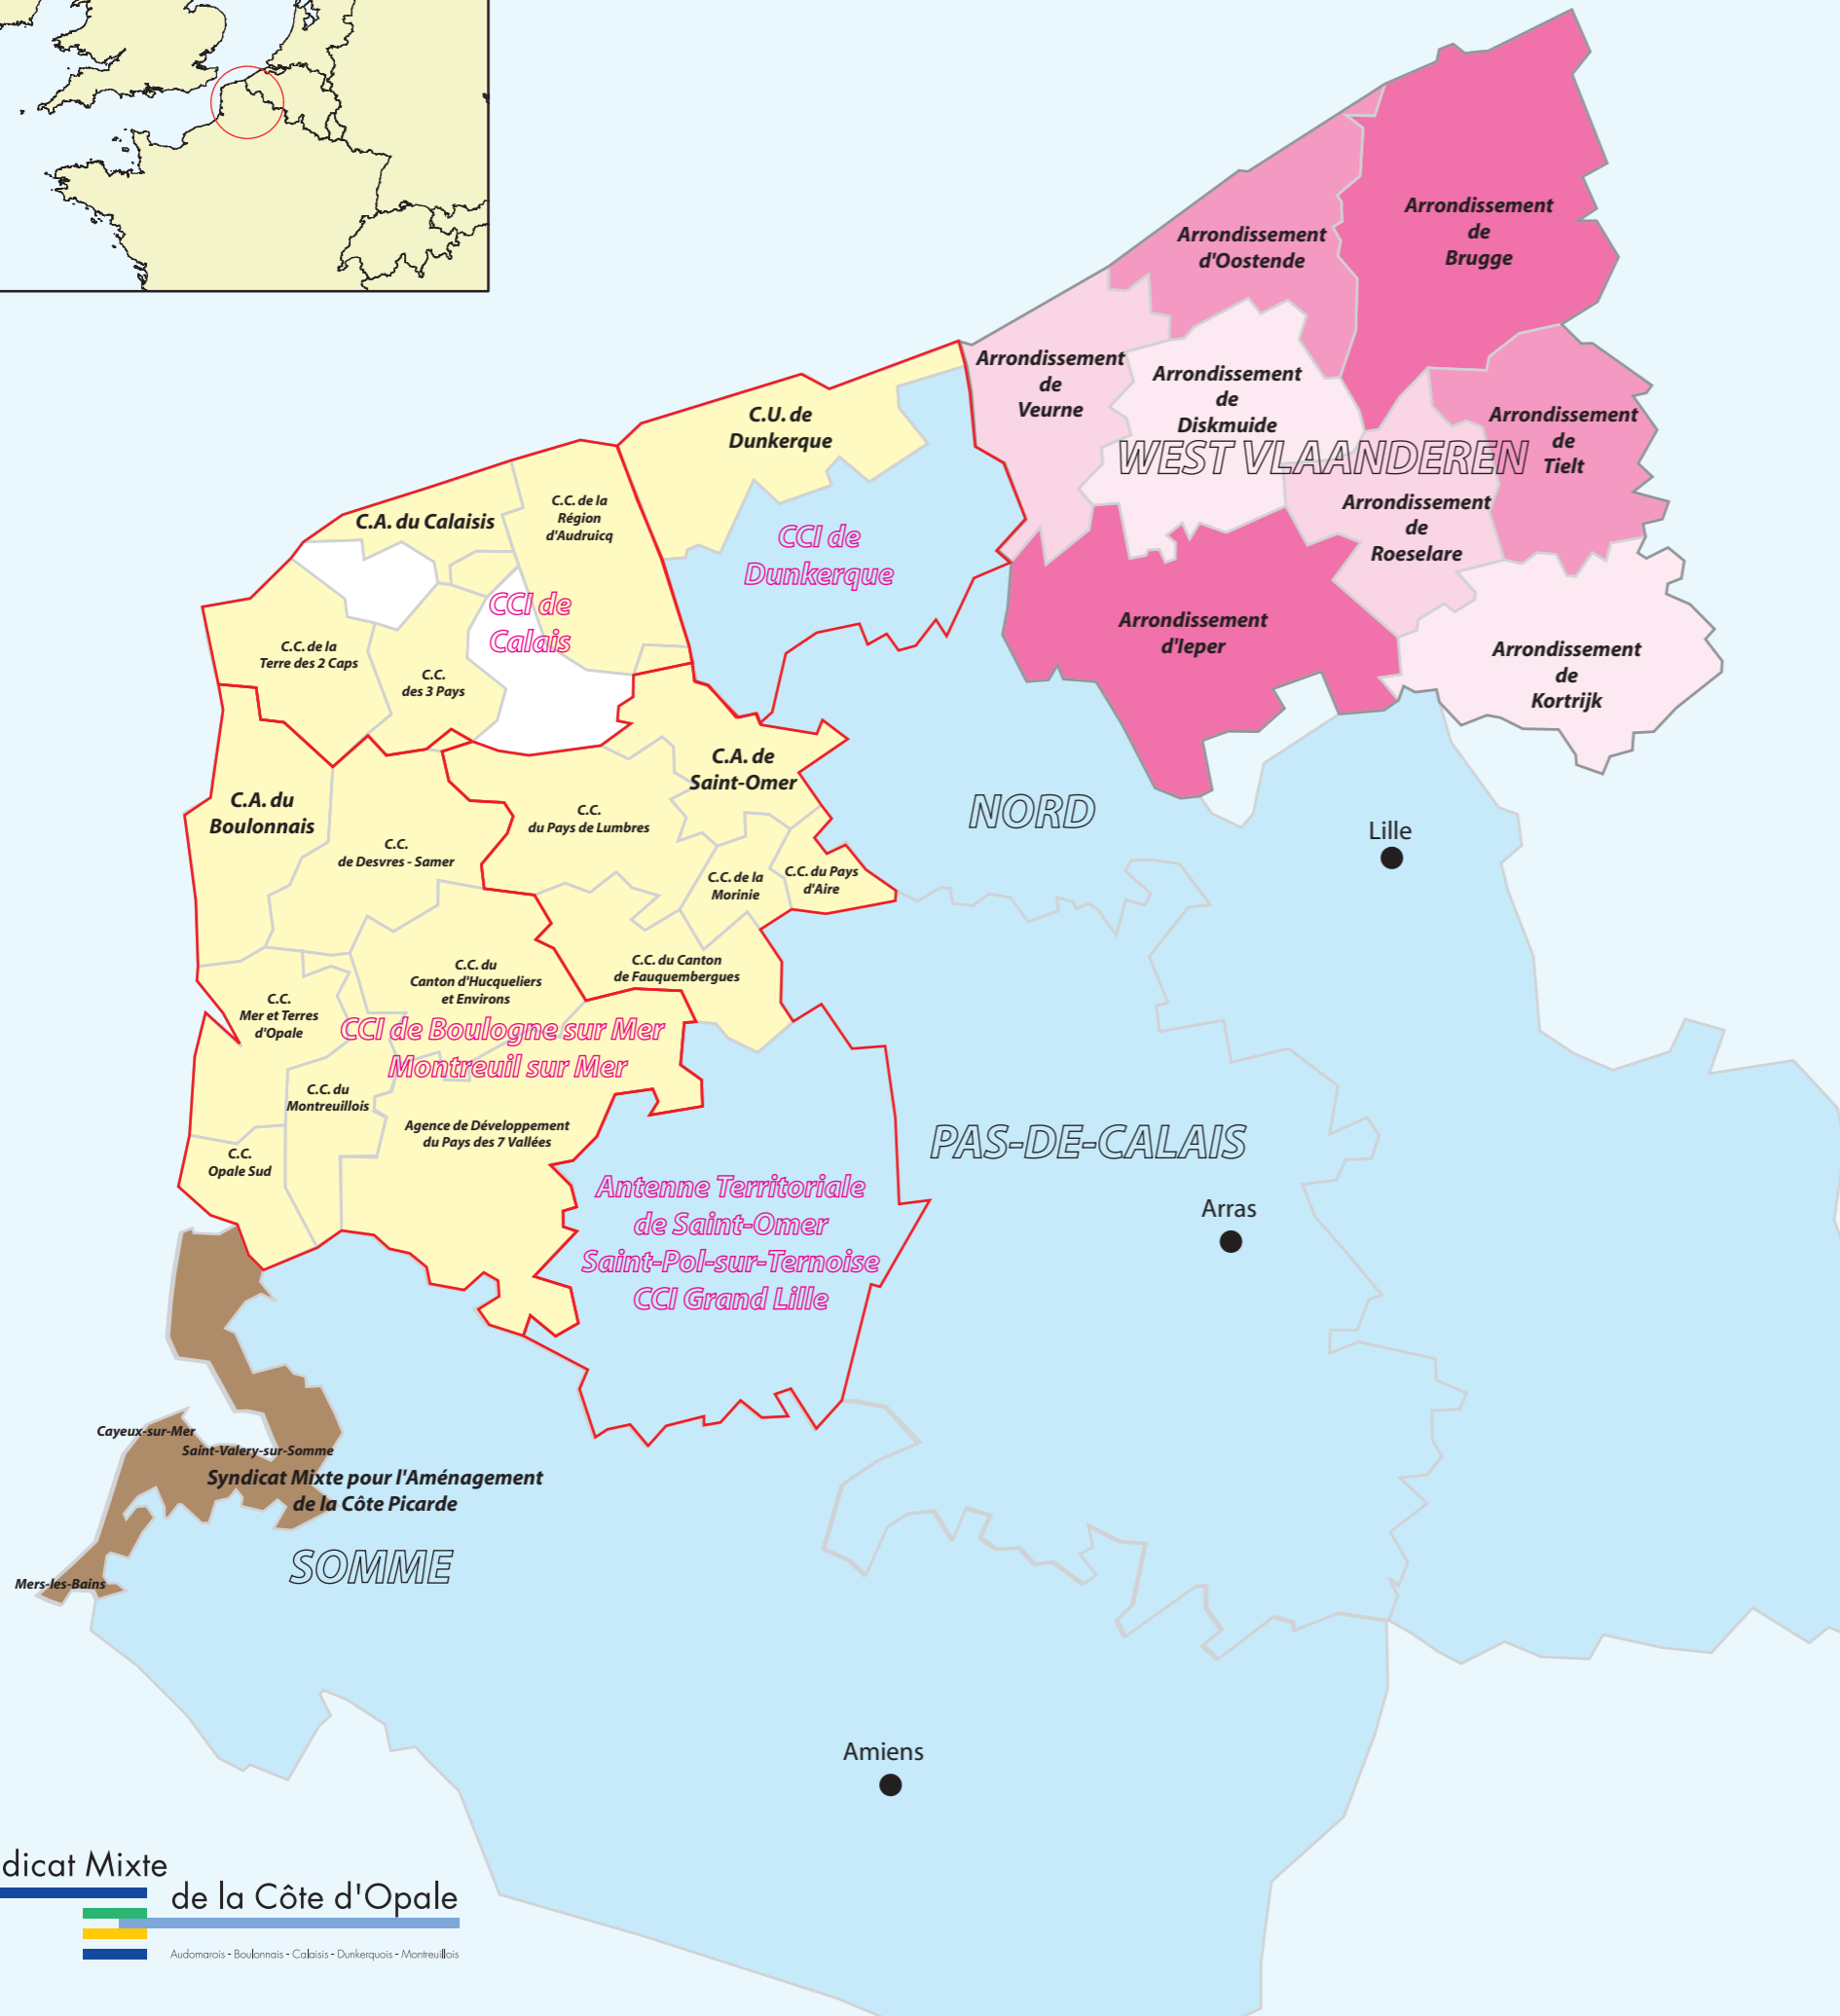

Les membres du Syndicat Mixte de la Côte d'Opale

Janvier 2009

Membres adhérents		
Audomarois		
Communauté de Communes de la Région d'Audruicq	15 communes	24.026 hab.
Communauté d'Agglomération de Saint-Omer	19 communes	65.247 hab.
Communauté de Communes du Pays de Lumbres	31 communes	18.911 hab.
Communauté de Communes du Pays d'Aire	5 communes	14.968 hab.
Communauté de Communes du Canton de Fauquembergues	18 communes	8.492 hab.
Communauté de Communes de la Morinie	9 communes	8.132 hab.
Boulonnais - Montreuillois		
Communauté d'Agglomération du Boulonnais	22 communes	122.755 hab.
Communauté de Communes Terre des 2 Caps	21 communes	20.561 hab.
Communauté de Communes Opale Sud	10 communes	23.341 hab.
Communauté de Communes de Desvres - Samer	31 communes	20.100 hab.
Communauté de Communes Mer et Terres d'Opale	15 communes	31.030 hab.
Communauté de Communes du Montreuillois	21 communes	10.105 hab.
Calaisais		
Communauté d'Agglomération du Calaisis	5 communes	98.525 hab.
Communauté de Communes des Trois Pays	15 communes	13.203 hab.
Dunkerquois		
Communauté Urbaine de Dunkerque	18 communes	208.705 hab.
Conseil Régional Nord - Pas-de-Calais		
Conseil Général du Nord		
Conseil Général du Pas de Calais		
4 Chambres de commerce et d'Industrie		
Chambre de Commerce et d'Industrie de Boulogne sur Mer / Montreuil sur Mer		
Chambre de Commerce et d'Industrie de Calais		
Chambre de Commerce et d'Industrie de Dunkerque		
Antenne Territoriale de Saint-Omer / Saint-Pol-sur-Ternoise - CCI Grand Lille		
2 Chambres d'Agriculture		
Chambre d'Agriculture du Nord		
Chambre d'Agriculture du Pas-de-Calais		
Membres associés		
Université du Littoral - Côte d'Opale		
Région Flandre (Vlaamse Regering)		
Province de Flandre Occidentale (Provincie West-Vlaanderen)		
Intercommunale de Flandre Occidentale (West-Vlaamse Intercommunale)		
Agence de Développement du Pays des 7 Vallées		
Communauté de Communes du canton d'Hucqueliers		
Syndicat Mixte pour l'Aménagement de la Côte Picarde (SMACOPI)		
Port Autonome de Dunkerque		
Parc Naturel Régional des Caps et Marais d'Opale		
Fédération Régionale pour la Surveillance de la Qualité de l'Air en Nord-PdC (ATMO)		
Fédération Régionale pour la Culture et le Patrimoine Maritimes (FRCPM)		
GIE des 4 Agences de Développement Economique " Côte d'Opale Développement "		
Conseils de Développement Durable de Boulogne-sur-Mer, Calais, Dunkerque et Saint-Omer		
COPALE - Commission Paritaire de la Côte d'Opale		
Total Côte d'Opale		354 communes 726.610 hab.